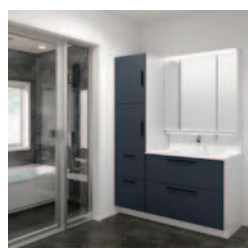

モダン・シックな空間