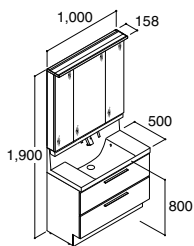

間口1,000mm(本体間口1,000mm) スタックグレー

化粧台本体	RBFH-1005JY-A/PG2HA 注3日	¥332,000
ミラーキャビネット	MRB-1003TXJU 注3日	¥136,000
セット価格		¥468,000

3面鏡(LED照明(スリムLED)・全収納)

セット寸法:1,000×500×1,900mm

寒冷地仕様の場合

化粧台本体	RBFH-1005JYN-A/PG2HA 注3日	¥334,000
セット価格		¥470,000