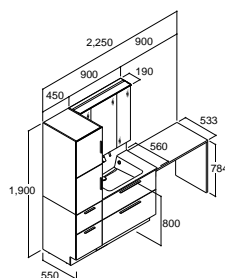

B	化粧台本体	RAFH-905JY-A/PG2FA 注3日	¥319,000
	ミラーキャビネット (注2)	MRA-903TXEU 注3日	¥153,000
	トールキャビネット	RAS-456-A/PG2A 注3日	¥133,000
	ランドリーカウンター	RA-560N(900)/W 注3日	¥90,000
	セット価格		¥695,000

(注2) 3面鏡(LEDライン照明-全収納)
セット寸法:2,250×560×1,900mm