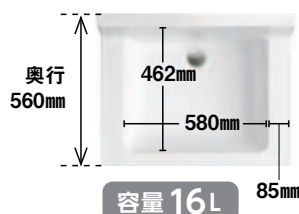

奥行560タイプ

奥行ひろびろで収納たっぷり

モノをたっぷりしまえて、すっきり美しい洗面空間にしたい。

クレヴィ奥行560タイプは、

大容量収納でビッグサイズのストック品はもちろん、

ドライヤー、ヘアアイロンなどもすっきり収納。

小物も使いやすい場所にしまえます。

間口750mm