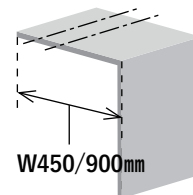

周辺収納

洗面化粧台横

オープンスライドタイプ
W150mm

標準タイプ
W250/300/
W450mm

ランドリータイプ
W450mm

洗面化粧台上/洗濯機上

アッパーキャビネット
〔本体用ダウン機構付〕
W750/900mm

アッパーキャビネット〔本体用〕
W750/900mm

オプション

ランドリーキャビネット
〔オープンタイプ〕
W650/750mm

※カラーは白色
のみです。

タオルクリップ

洗濯物を畳んだり仕分けたり、タオルや着替えを置ける **ランドリーカウンター**

洗濯作業のほかにも、タオルやパジャマを一時置きしたり、メイクや読書をしたり、生活スタイルに合わせて活用できます。

現場で
カットが
可能です

W450/900mm

プランに合わせてお好みの横幅にカットできます。

洗面 × 浴室の
水まわり空間を
コーディネート。

あなたにぴったりな、お気に入りのインテリアテイストで、洗面化粧台と浴室をコーディネートできます。