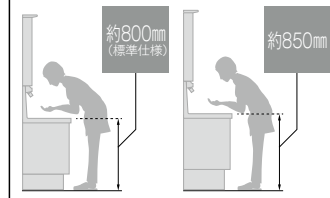

引出タイプ

ドア枠回避仕様

化粧台の引出部を引いた際、出入り口のドア枠とぶつかってしまう場合には、ドア枠分、引出前板チリをひかえたドア枠回避仕様を選べます。

カウンター高さ対応

カウンターは使いやすい高さを選べます。

水栓金具

キレイアップ水栓  ハンドル

水栓機能紹介 ▶P.398・399