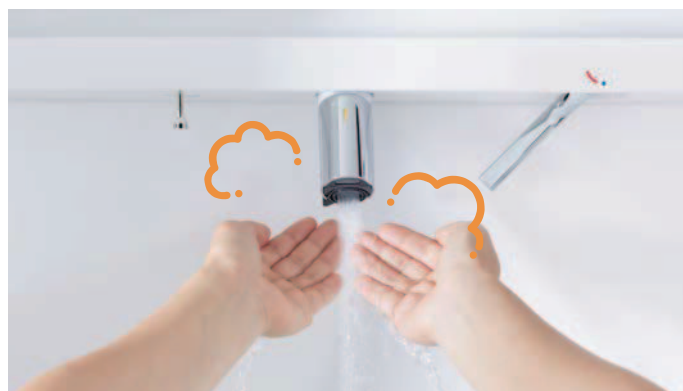

奥行きが500mmとコンパクトだから、動作スペースを大きく広げることができます。洗濯などの作業や人の行き来などが楽になります。

500mm

動作スペースがひろびろ

手を差し出すだけで、水が自動で出るタッチレス水栓 ナビッシュ

自動と手動の切り替え操作が不要です。

毎日のちょっとした洗面行為には、手を差し出すだけでセンサーが感知し自動で水が出る自動吐水、花瓶の水汲みなどの連続吐水には、ハンドル操作で手動吐水。自動も手動も切り替え操作が不要で、ワンアクションでお好みの吐水ができます。

タッチレス水栓機能紹介 ▶ P.398

すぐ※にお湯が出て、ヒヤッとしない 即湯水栓

ハンドルをひねれば、すぐ※にお湯を使うことができます。寒い日や忙しい朝にもお湯待ちの時間が必要ないので、毎日快適に身支度ができます。

朝の冷たい水にヒヤッとすることなく、お湯が使えるので気持ちよく洗顔ができます。

※吐水初期に水栓内部の水が出るため、お湯が出るまで約1秒かかります。設置条件や吐水条件により、変わる場合があります。
※ハンドル操作した場合は使用後、ハンドルを元の位置に戻してください。

即湯水栓機能紹介 ▶ P.398

排水口の中までお掃除簡単 新てまなし排水口

ヘアキャッチャーは着脱式。排水口の中までスポンジでサッとのお掃除できます。水を通しやすい大口径φ55の排水口です。

と排水栓を外して

と髪・ゴミを捨てて

とスポンジで拭くだけ

トラップのお掃除まで簡単 マルチボトルトラップ

ボトルトラップ部が簡単に着脱でき、外れにくい構造。指輪などを流してしまっても取出ししやすいです。また、排水の奥までお掃除できるので、なめらかな形状で排水口のお掃除を簡単にする新てまなし排水口と合わせ、定期的にお掃除いただくことで、ニオイやつまりの原因を低減できます。