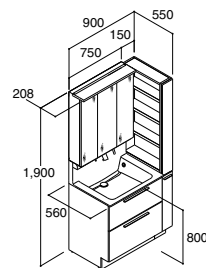

間口900mm(本体間口750mm)

ショコラオーク

化粧台本体	RAFH-755PY-A/JR2FB 注3日	¥269,000
ミラーキャビネット	MRA-753TXJU 注3日	¥133,000
トールキャビネット	RAS-156R-A/JR2B 注3日	¥110,000
セット価格		¥512,000

3面鏡(LED照明(スリムLED)・全収納) セット寸法:900×560×1,900mm

寒冷地仕様の場合

化粧台本体	RAFH-755PYN-A/JR2FB 注3日	¥271,000
セット価格		¥514,000