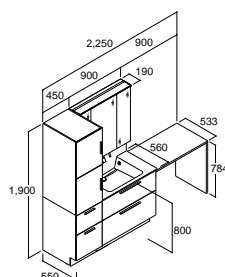

❄️ 寒冷地仕様の場合

	化粧台本体	RAFH-905JYN-A/PG2FA 注3日	¥321,000
	セット価格		¥697,000

C	化粧台本体	RAFH-905JY-A/PC2FB 注3日	¥319,000
	ミラーキャビネット (注2)	MRA-903TXEU 注3日	¥153,000
	トールキャビネット	RAS-456-A/PC2B 注3日	¥133,000
	ランドリーカウンター	RA-560N(900)/W 注3日	¥90,000
	セット価格		¥695,000

(注2) 3面鏡(LEDライン照明-全収納)
セット寸法:2,250×560×1,900mm