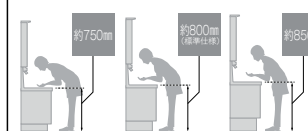

高さは3タイプから選べます。
カウンターは使いやすい高さを選べます。

水栓金具

キレイアップ水栓  ハンドル

水栓機能紹介 ▶ P.398・399

手を差し出すだけで、
すぐにお湯を出したい即湯タッチレス水栓
(ナビッシュ)

※即湯水栓の場合、キャビネット内に貯湯ユニットの設置が必要になります。

手を差し出すだけで、
水を出したいタッチレス水栓
(ナビッシュ)お湯待ちなしで、
すぐにお湯を出したい即湯シングルレバー
シャワー水栓手で吐水する
標準仕様シングルレバー
シャワー水栓