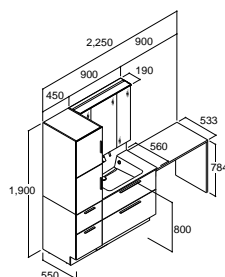

❄️ 寒冷地仕様の場合

	化粧台本体	RAFH-905JYN-A/PC2FB 注3日	¥321,000
	セット価格		¥697,000

※「クレヴィ」は受注後約3日(3営業日)の出荷となります。(一部標準納期と異なるものがあります。)