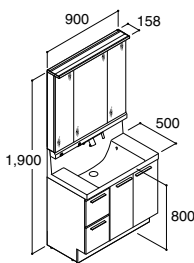

(ミラーなし)

セット寸法:900×500×1,900mm

寒冷地仕様の場合

化粧台本体	RBH-755SYN-A/JP2HA 注3日	¥221,000
セット価格		¥346,000

間口900mm(本体間口900mm) ショコラオーク

化粧台本体	RBH-905SY-A/JR2HB 注3日	¥227,000
ミラーキャビネット	MRB-903TXJU 注3日	¥128,000
セット価格		¥355,000