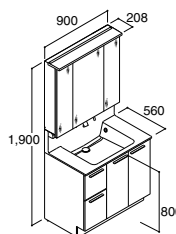

間口900mm(本体間口900mm)

ディーブグレー

化粧台本体	RAFH-905PY-A/HD2FA 注3日	¥247,000
ミラーキャビネット	MRA-903TXJU 注3日	¥138,000
セット価格		¥385,000

3面鏡(LED照明(スリムLED)・全収納) セット寸法:900×560×1,900mm

寒冷地仕様の場合

化粧台本体	RAFH-905PYN-A/HD2FA 注3日	¥249,000
セット価格		¥387,000