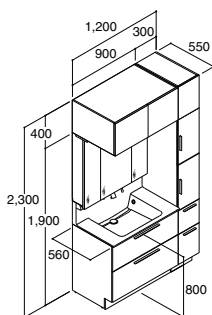

寒冷地仕様の場合

化粧台本体	RAFH-755JYN-A/YS2FA 注3日	¥296,000
セット価格		¥499,000

※1 上記プランの有効寸法(壁間寸法)は1,205mmです。
ランドリーカウンター間口はクリアランスを考慮して450mmになります。

※「クレヴィ」は受注後約3日(3営業日)の出荷となります。(一部標準納期と異なるものがあります。)

間口1,200mm(本体間口900mm)

チェリー