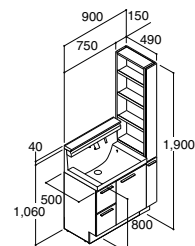

間口900mm(本体間口750mm) ライトオーク

化粧台本体	RBH-755SY-A/JP2HA 注3日	¥219,000
棚ユニット	RB-TUY(750) 注3日	¥25,000
トールキャビネット	RBS-155R-A/JP2A 注3日	¥100,000
セット価格		¥344,000

(ミラーなし)

セット寸法:900×500×1,900mm

寒冷地仕様の場合

化粧台本体	RBH-755SYN-A/JP2HA 注3日	¥221,000
セット価格		¥346,000