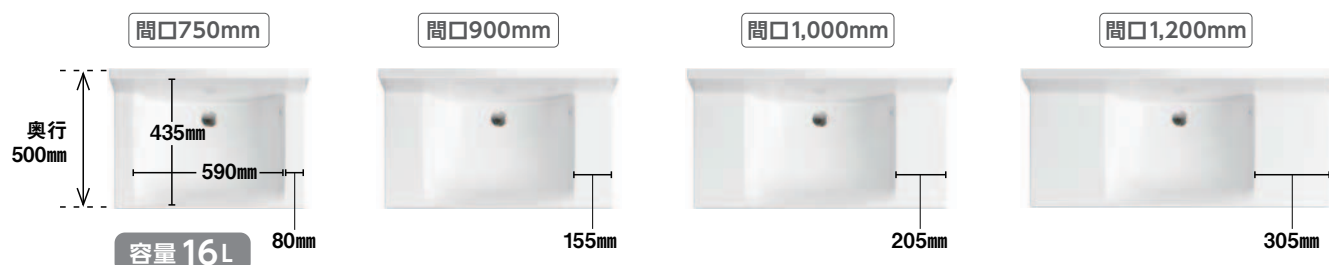

奥行560タイプ

奥行ひろびろで収納たっぷり

モノをたっぷりしまえて、すっきり美しい洗面空間にしたい。

クレヴィ奥行560タイプは、

大容量収納でビッグサイズのストック品はもちろん、

ドライヤー、ヘアアイロンなどもすっきり収納。

小物も使いやすい場所にしまえます。

間口750mm

間口900mm

ランドリーカウンター

プランに合わせて
お好みの横幅にカットできます。
※カウンターを上面から見た画像です。

L
I
N
E

Crevi

奥行500^{タイプ}

奥行コンパクトで空間ひろびろ

限られたスペースでも動きやすい洗面空間にしたい。

クレヴィ奥行500タイプは、奥行500mmとコンパクトだから、あなたが動くスペースを確保。

脱衣や洗濯などの作業もゆとりある動線の中でテキパキと動くことができます。

クレヴィ 奥行560タイプ **新**

ひろびろとしたボウルは使い勝手が良く
ドライヤーやヘアアイロンもしまえる
大容量収納ですっきりした洗面空間に。

化粧台本体間口サイズ

750mm

900mm

1,000~1,800mm*