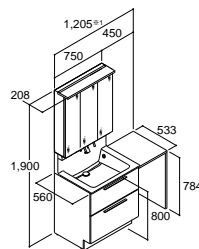

※「クレヴィ」は受注後約3日(3営業日)の出荷となります。(一部標準納期と異なるものがあります。)