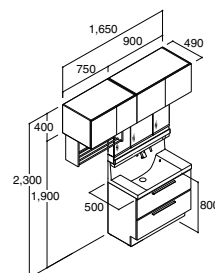

D

化粧台本体	RBFH-1205JY-A/YS2HA 注3日	¥343,000
ミラーキャビネット	MRB-1203TXJU 注3日	¥151,000
トールキャビネット	RBS-455-A/YS2A 注3日	¥113,000
セット価格		¥607,000

3面鏡(LED照明(スリムLED)・全収納) セット寸法:1,650×500×1,900mm

寒冷地仕様の場合

化粧台本体	RBFH-1205JYN-A/YS2HA 注3日	¥345,000
セット価格		¥609,000