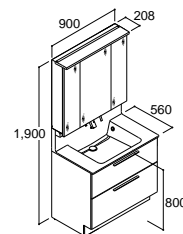

マットネイビー

クレヴィ 奥行560タイプ **新**

間口900mm(本体間口900mm)

ライトオーク

化粧台本体	RAFH-905JY-A/JP2FA 注3日	¥302,000
ミラーキャビネット	MRA-903TXJU 注3日	¥138,000
セット価格		¥440,000
3面鏡(LED照明(スリムLED)・全収納)		セット寸法:900×560×1,900mm

寒冷地仕様の場合

化粧台本体	RAFH-905JYN-A/JP2FA 注3日	¥304,000
セット価格		¥442,000