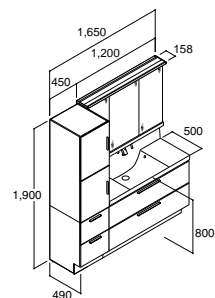

3面鏡(LED照明(スリムLED)・全収納) セット寸法:750×560×1,900mm

寒冷地仕様の場合

化粧台本体	RAFH-755PYN-A/YS2FA 注3日	¥241,000
セット価格		¥374,000

D 間口1,650mm(本体間口1,200mm)

グロスホワイト

E 間口1,650mm(本体間口900mm) ノースウッドホワイト

D

化粧台本体	RBFH-1205JY-A/YS2HA 注3日	¥343,000
ミラーキャビネット	MRB-1203TXJU 注3日	¥151,000
トールキャビネット	RBS-455-A/YS2A 注3日	¥113,000
セット価格		¥607,000