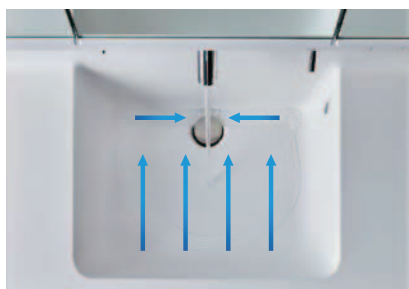

簡単キレイを追求した **キレイアップ水栓** 

水栓まわりに水がたまりにくくお手入れ簡単。

一般的なカウンターや洗面器に付いた水栓と比べると、キレイアップ水栓は、水栓まわりに水がたまりにくいので、拭き掃除の手間がほとんどありません。

吐水切替

整流吐水

シャワー吐水

水ハネの少ないマイルドな微細シャワー。

ホース収納式

ホースを引き出して使えるので、ボウル手前に水を流すことができます。

エコハンドル機能紹介 ▶ P.399

水がスムーズに流れる **ナイアガラフロー方式**

ボウル奥の段差に向かって、汚れやゴミをスムーズに洗い流せます。幅広の段差でとらえた水は、そのまま排水口へと流れ込んでいくボウルデザインです。

手首までしっかり洗える **奥行ひろびろボウル**

奥行ひろびろボウルは、手首までしっかり手洗いができるほか、洗顔やバケツへの水汲みなどさまざまな行為を快適に行えます。

※図はイメージです。水栓流量によって水の広がりかたは異なります。

手を差し出すだけで、水が自動で出るタッチレス水栓 ナビッシュ

自動と手動の切り替え操作が不要です。

毎日のちょっとした洗面行為には、手を差し出すだけでセンサーが感知し自動で水が出る自動吐水、花瓶の水汲みなどの連続吐水には、ハンドル操作で手動吐水。自動も手動も切り替え操作が不要で、ワンアクションでお好みの吐水ができます。

タッチレス水栓機能紹介 ▶ P.398