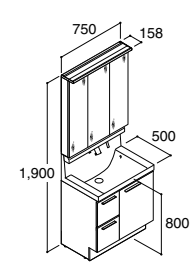

間口750mm(本体間口750mm) ディープグレー

化粧台本体	RBH-755SY-A/HD2HA 注3日	¥219,000
ミラーキャビネット	MRB-753TXJU 注3日	¥123,000
セット価格		¥342,000

3面鏡(LED照明(スリムLED)・全収納)

セット寸法:750×500×1,900mm

寒冷地仕様の場合

化粧台本体	RBH-755SYN-A/HD2HA 注3日	¥221,000
セット価格		¥344,000