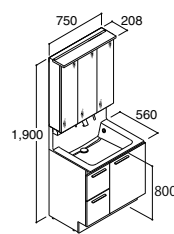

間口750mm(本体間口750mm)

グロスホワイト

化粧台本体	RAFH-755PY-A/YS2FA 注3日	¥239,000
ミラーキャビネット	MRA-753TXJU 注3日	¥133,000
セット価格		¥372,000

3面鏡(LED照明(スリムLED)・全収納) セット寸法:750×560×1,900mm

寒冷地仕様の場合

化粧台本体	RAFH-755PYN-A/YS2FA 注3日	¥241,000
セット価格		¥374,000