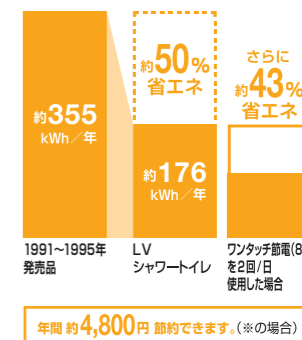

[スーパー節電・ワンタッチ節電(8h)]

スーパー節電 使わない時は、自動的に便座温度を下げて節電します。

ワンタッチ節電(8h)

スイッチ操作で一定時間、ヒーターをオフにして節電します。

【試算条件】機外をご参照ください。【引用元】2012年度省エネ基準【単価】電気：27円/kWh(税込)

03 すっきり快適、すっきり便利で心地よく

毎日気持ちよく使うための快適機能

[ノズル先端着脱]