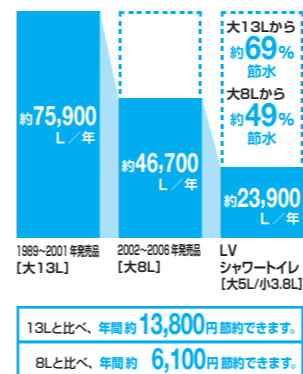

お掃除ラクラクな衛生陶器

[ハイパーキラミック]

国際規格に準拠した安心と信頼の抗菌効果。SIAAマークはISO22196法により評価された結果に基づき、抗菌製品技術協議会ガイドラインで品質管理・情報公開された製品に表示されています。

02 一歩進んだ節水&節電で、しっかりエコ

水道代も電気代もしっかり節約できてエコ

[超節水ECO5]

INAX独自の節水技術で高い洗浄性能を維持しながら、大洗浄5Lを実現。従来品(大8L)に比べ約49%の節水を実現。普段通りに使うだけで簡単にエコになります。