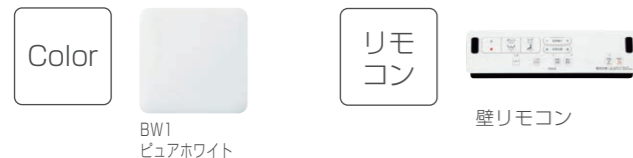

手洗付

手洗なし

シャープなフォルムで、お掃除ラクラクの一体型シャワートイレ

[品番・機能一覧]

	便器品番	機能部品番
手洗付	BC-LV10S/BW1	DT-LV181/BW1
手洗なし		DT-LV151/BW1

共通機能 おしり洗浄(泡ジェット洗浄)・ビデ洗浄(泡沫ソフト)・おしりワイド洗浄・おしりマッサージ洗浄・ワイドビデ洗浄ノズル位置調節・暖房便座・スローダウン便座・着座センサー・便座ヒーターオートOFF・リモコン・点字対応・パワーストリーム洗浄・抗菌樹脂(ISO抗菌準拠)・便フタワンタッチ着脱・女性専用レディスノズル・ノズルオートクリーニング・スッキリノズルシャッター・ノズルそうじ・ノズル先端着脱・キレイ便座・超節水ECO5(大5L/小3.8L)・スーパー節電・ワンタッチ節電(8h)・電源スイッチ

ノズルの先端を取り外して簡単に交換できます。

[女性専用「レディスノズル」]

INAXはノズルが2本。おしり洗浄用ノズルとは別に、女性にやさしいビデ洗浄用ノズルを搭載しました。

空間が広く使えてすっきり便利

[コンパクトなフォルム]

前出寸法を760mmに抑え、曲線を生かしたデザインとすることでコンパクトなフォルムを実現しました。

[手洗いしやすいフォルム]

手の洗いやすさを考えた、広くて深い手洗鉢です。 ※吐水口は本体同色になります。