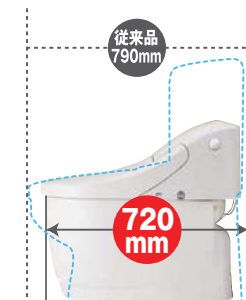

プレアスLSタイプ **新**

流線的なデザインでトイレ空間を演出、キレイ機能も搭載したプレアスLSタイプ。

プレアスLSタイプ

POINT 1 コンパクトな フォルム

前出寸法を720mmに抑え、曲線を生かしたデザインとすることでコンパクトなフォルムを実現しました。

POINT 2 フチレス形状

お掃除にくい便器のフチをまるごとなくしました。汚れがサッと拭き取れるから、お掃除がもっと簡単に。

POINT 3 除菌で快適空間