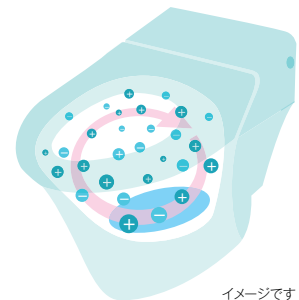

POINT 3 除菌で快適空間

プラスマクラスターイオンで浮遊カビ菌や付着菌を除菌。においの発生を抑えます。

■ 詳細はP.13参照。

プラスマクラスターロゴ及びプラスマクラスター、Plasmaclusterは、シャープ株式会社の商標です。