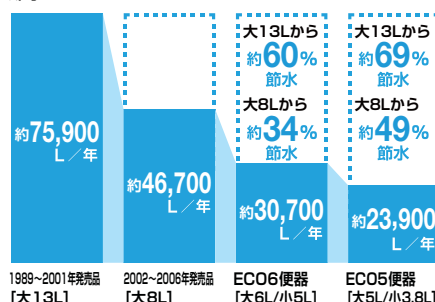

操作画面イメージ

地球環境に配慮した、強力洗浄の超節水トイレ

INAX独自の節水技術で、高い洗浄性能を維持しながら、超節水トイレを実現しました。ECO5では約49%の節水、ECO6では約34%の節水ができます。年間の節約金額に換算するとECO5では約6,100円、ECO6では約4,300円もお得になります。普段通りに使うだけで簡単に節水できます。

節水

ECO5なら

- 13Lと比べ、年間 約13,800円 節約できます。
- 8Lと比べ、年間 約6,100円 節約できます。

ECO6なら

- 13Lと比べ、年間 約12,000円 節約できます。
- 8Lと比べ、年間 約4,300円 節約できます。

【試算条件】4人家族(男性2人、女性2人)が大1回/人・日、小3回/人・日使用した場合で算出。【引用元】省エネ・防犯住宅推進アプローチブック【単価】P.263参照。

機能表

サティスGタイプ

ECO5 床排水/リトイレ/床上排水

サティスSタイプ

ECO5 床排水/リトイレ/床上排水
ECO6 マンションリフォーム用