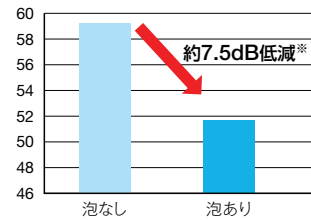

サティスGタイプ

サティスSタイプ

泡クッション

溜水面に張った泡が、男性立ち小用時の飛沫汚れや着水音を低減します。

■ サティスGタイプに対応します。

男性小用時の着水音が約7.5dB低減*

※ 当社調べ。着水音や飛沫防止効果は、下記の主な試験条件による結果で、使用環境や個人差により異なります。

[試験条件]
 ・ 着水音は、便器正面、高さ150cmの位置で測定。
 ・ 当社泡クッション専用補充液を使用。