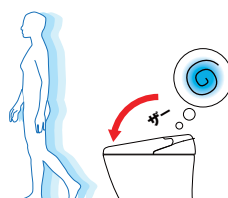

■ 詳細はP.13参照。

フルオート機能