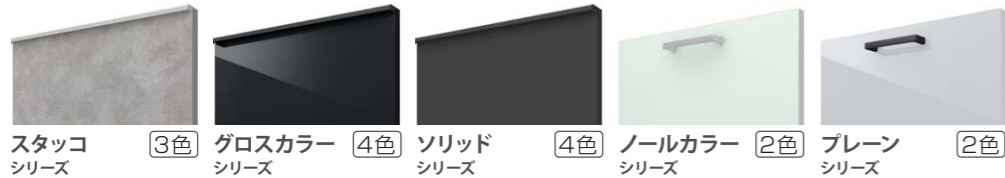

## 01 スタイリッシュなデザイン

いつまでも飽きのこないシンプルなかたちと、空間をコーディネートしやすい多彩な色柄・質感。

いつまでも飽きのこないシンプルなかたち

[ブラックコーディネート]

ブラックの機器をアクセントカラーとしたコーディネートが可能です。

[スリムデザインワークトップ]

ワークスペース側

ワークトップを薄く仕立てることで、空間になじむスタイリッシュな外観を実現。

リビング側

[スリム取手]

水平ラインの美しさを強調するスリム取手

[周辺収納]

キッチンと同色の木目柄で統一すれば、家具のような空間演出が可能です。

## ありのまま、を大切にする人へ。

[扉デザイン・カラーバリエーション]

シェラスの扉は  
お手入れのラクな  
クリーン扉です

[取手バリエーション]

[シンクバリエーション]

[ワークトップバリエーション]